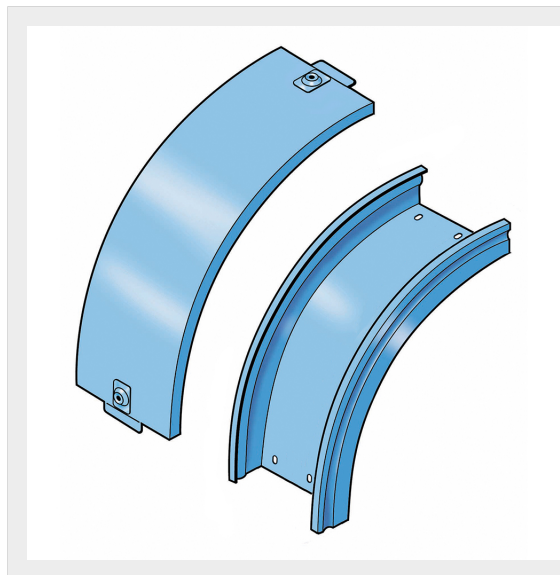

CATALOGO GENERALE > Sistemi di canalizzazione: canali metallici P31, passerelle a filo Cablofil > Canali serie P31 altezza 25mm > Curve in discesa a 90 gradi

31APA400G

Prezzo 97,10 € (IVA esclusa)

Curva in discesa a 90 completa di coperchio. Altezza: 25 mm.
Larghezza: 400 mm. Finitura G: Acciaio smaltato blu Gamma-P.

Caratteristiche tecniche

Marchio	Legrand
Norma di Riferimento	CEI 61537
Altezza	25mm
Larghezza	400mm
Serie	Gamma P - Serie P31

Dati commerciali

Quantità minima	1
Unità di vendita	1
Prezzo	97,10
Valuta	EUR
Unità di misura	Prezzo al pezzo
Codice Ean	8009561432000

Documentazione

[Catalogo](#)

MARCHI DISTRIBUITI DA BTICINO: | |