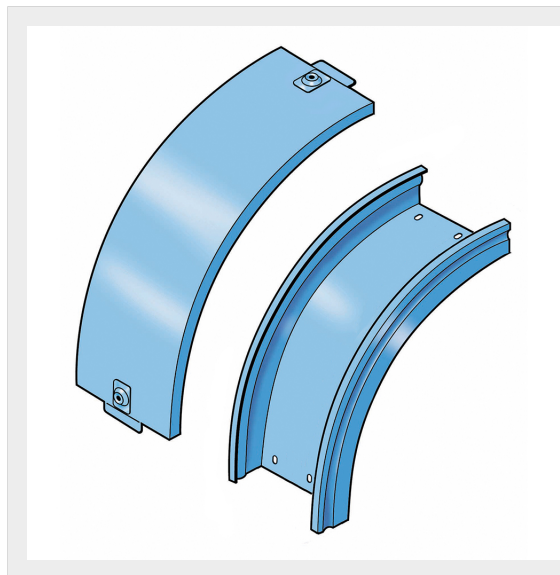

LEGRAND > Sistemi portacavi metallici > Canali serie P31 altezza 25mm > Curve in discesa a 90 gradi

31APA500G

Prezzo 92,32 € (IVA esclusa)

Curva in discesa a 90 completa di coperchio. Altezza: 25 mm.
Larghezza: 500 mm. Finitura G: Acciaio smaltato blu Gamma-P.

Caratteristiche tecniche

Altezza	25mm
Larghezza	500mm
Norma di Riferimento	CEI 61537
Serie	Gamma P - Serie P31

Dati commerciali

Quantità minima	1
Unità di vendita	1
Prezzo	92,32
Valuta	EUR
Unità di misura	Prezzo al pezzo
Codice Ean	8009561432017