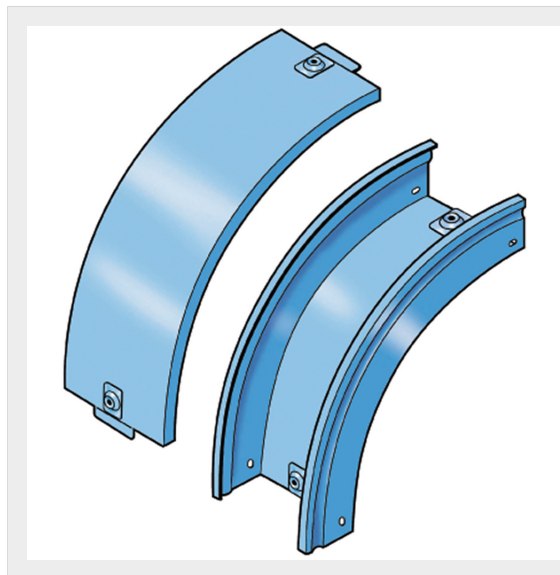

LEGRAND > Sistemi portacavi metallici > Canali serie P31 altezza 50mm > Curve in discesa a 90 gradi

31APB050G

Prezzo 39,23 € (IVA esclusa)

Curva in discesa a 90 completa di coperchio. Altezza: 50 mm.
Larghezza: 50 mm. Finitura G: Acciaio smaltato blu Gamma-P.

Caratteristiche tecniche

Altezza	50mm
Larghezza	50mm
Norma di Riferimento	CEI 61537
Serie	Gamma P - Serie P31

Dati commerciali

Quantità minima	4
Unità di vendita	4
Prezzo	39,23
Valuta	EUR
Unità di misura	Prezzo al pezzo
Codice Ean	8009561217393