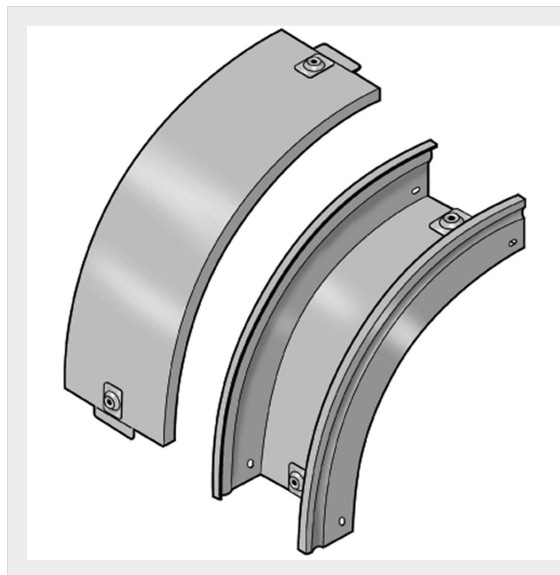

LEGRAND > Sistemi portacavi metallici > Canali serie P31 altezza 50mm > Curve in discesa a 90 gradi

31APB100C

Prezzo 50,54 € (IVA esclusa)

Curva in discesa a 90 completa di coperchio. Altezza: 50 mm. Larghezza: 100 mm. Finitura C: Acciaio zincato a caldo dopo lavorazione.

Caratteristiche tecniche

Altezza	50mm
Larghezza	100mm
Norma di Riferimento	CEI 61537
Serie	Gamma P - Serie P31

Dati commerciali

Quantità minima	1
Unità di vendita	1
Prezzo	50,54
Valuta	EUR
Unità di misura	Prezzo al pezzo
Codice Ean	8009561233164