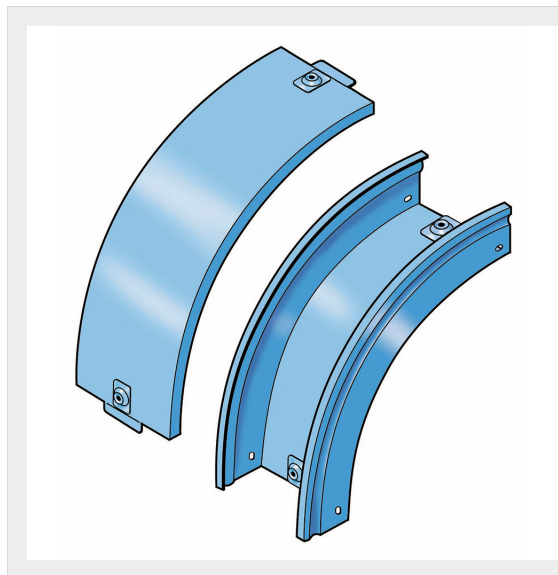

LEGRAND &gt; Sistemi portacavi metallici &gt; Canali serie P31 altezza 50mm &gt; Curve in discesa a 90 gradi

## 31APB100G

Prezzo 46,16 € (IVA esclusa)

Curva in discesa a 90 completa di coperchio. Altezza: 50 mm.  
Larghezza: 100 mm. Finitura G: Acciaio smaltato blu Gamma-P.

### Caratteristiche tecniche

Altezza	50mm
Larghezza	100mm
Norma di Riferimento	CEI 61537
Serie	Gamma P - Serie P31