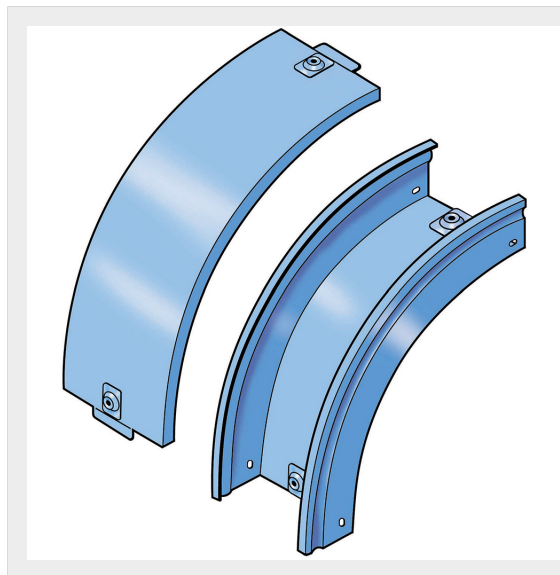

LEGRAND &gt; Sistemi portacavi metallici &gt; Canali serie P31 altezza 50mm &gt; Curve in discesa a 90 gradi

## 31APB150G

Prezzo 52,36 € (IVA esclusa)

Curva in discesa a 90 completa di coperchio. Altezza: 50 mm.  
Larghezza: 150 mm. Finitura G: Acciaio smaltato blu Gamma-P.

### Caratteristiche tecniche

Altezza	50mm
Larghezza	150mm
Norma di Riferimento	CEI 61537
Serie	Gamma P - Serie P31