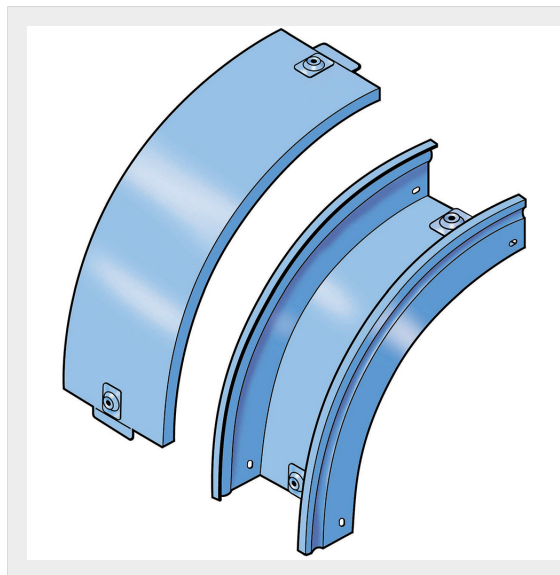

LEGRAND > Sistemi portacavi metallici > Canali serie P31 altezza 50mm > Curve in discesa a 90 gradi

31APB200G

Prezzo 62,68 € (IVA esclusa)

Curva in discesa a 90 completa di coperchio. Altezza: 50 mm.
Larghezza: 200 mm. Finitura G: Acciaio smaltato blu Gamma-P.

Caratteristiche tecniche

Altezza	50mm
Larghezza	200mm
Norma di Riferimento	CEI 61537
Serie	Gamma P - Serie P31

Dati commerciali

Quantità minima	2
Unità di vendita	2
Prezzo	62,68
Valuta	EUR
Unità di misura	Prezzo al pezzo
Codice Ean	8009561227491