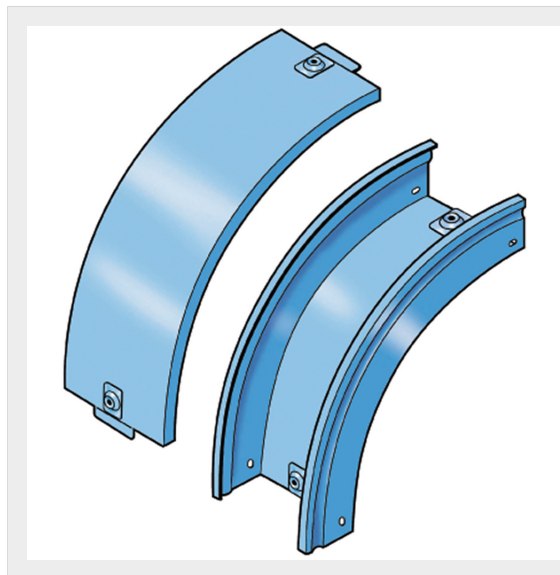

LEGRAND > Sistemi portacavi metallici > Canali serie P31 altezza 50mm > Curve in discesa a 90 gradi

31APB300G

Prezzo 80,23 € (IVA esclusa)

Curva in discesa a 90 completa di coperchio. Altezza: 50 mm.
Larghezza: 300 mm. Finitura G: Acciaio smaltato blu Gamma-P.

Caratteristiche tecniche

Altezza	50mm
Larghezza	300mm
Norma di Riferimento	CEI 61537
Serie	Gamma P - Serie P31

Dati commerciali

Quantità minima	2
Unità di vendita	2
Prezzo	80,23
Valuta	EUR
Unità di misura	Prezzo al pezzo
Codice Ean	8009561223592