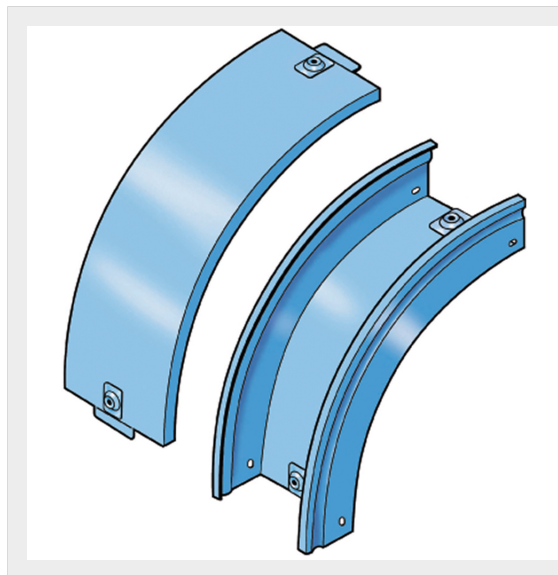

LEGRAND &gt; Sistemi portacavi metallici &gt; Canali serie P31 altezza 50mm &gt; Curve in discesa a 90 gradi

## 31APB400G

Prezzo 89,08 € (IVA esclusa)

Curva in discesa a 90 completa di coperchio. Altezza: 50 mm.  
Larghezza: 400 mm. Finitura G: Acciaio smaltato blu Gamma-P.

### Caratteristiche tecniche

Altezza	50mm
Larghezza	400mm
Norma di Riferimento	CEI 61537
Serie	Gamma P - Serie P31