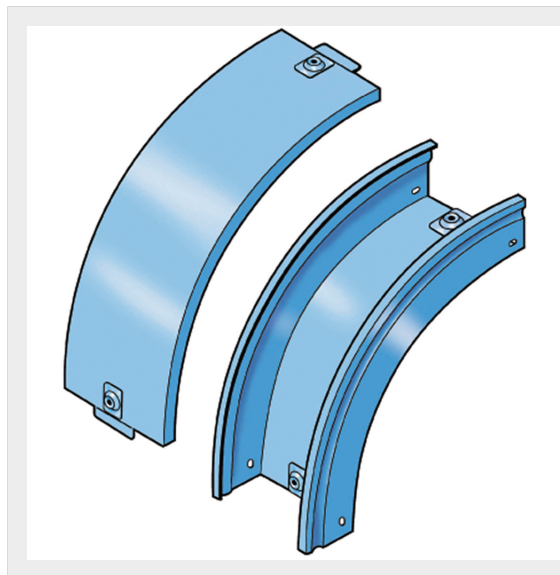

LEGRAND > Sistemi portacavi metallici > Canali serie P31 altezza 50mm > Curve in discesa a 90 gradi

31APB600G

Prezzo 124,47 € (IVA esclusa)

Curva in discesa a 90 completa di coperchio. Altezza: 50 mm.
Larghezza: 600 mm. Finitura G: Acciaio smaltato blu Gamma-P.

Caratteristiche tecniche

Altezza	50mm
Larghezza	600mm
Norma di Riferimento	CEI 61537
Serie	Gamma P - Serie P31

Dati commerciali

Quantità minima	1
Unità di vendita	1
Prezzo	124,47
Valuta	EUR
Unità di misura	Prezzo al pezzo
Codice Ean	8009561219021