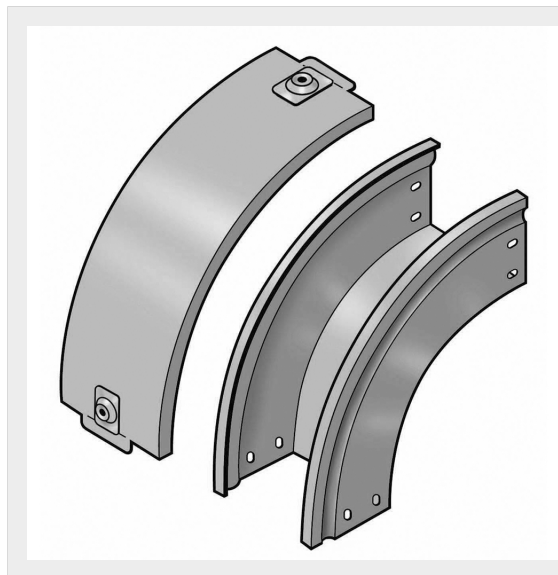

LEGRAND > Sistemi portacavi metallici > Canali serie P31 altezza 75mm > Curve in discesa a 90 gradi

31APC075C

Prezzo 49,44 € (IVA esclusa)

Curva in discesa a 90 completa di coperchio. Altezza: 75 mm. Larghezza: 75 mm. Finitura C: Acciaio zincato a caldo dopo lavorazione.

Caratteristiche tecniche

Altezza	75mm
Larghezza	75mm
Norma di Riferimento	CEI 61537
Serie	Gamma P - Serie P31

Dati commerciali

Quantità minima	1
Unità di vendita	1
Prezzo	49,44
Valuta	EUR
Unità di misura	Prezzo al pezzo
Codice Ean	8009561232877