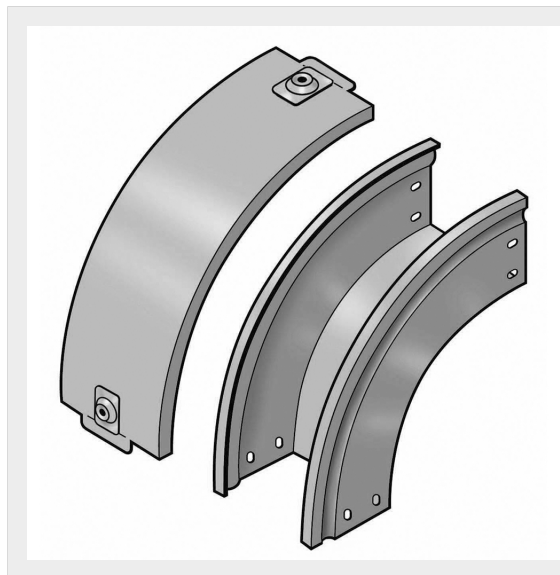

LEGRAND > Sistemi portacavi metallici > Canali serie P31 altezza 75mm > Curve in discesa a 90 gradi

31APC075F

Prezzo 43,26 € (IVA esclusa)

Curva in discesa a 90 completa di coperchio. Altezza: 75 mm.
Larghezza: 75 mm. Finitura F: Acciaio smaltato grigio RAL 7035

Caratteristiche tecniche

Altezza	75mm
Larghezza	75mm
Norma di Riferimento	CEI 61537
Serie	Gamma P - Serie P31

Dati commerciali

Quantità minima	4
Unità di vendita	4
Prezzo	43,26
Valuta	EUR
Unità di misura	Prezzo al pezzo
Codice Ean	8009561311763