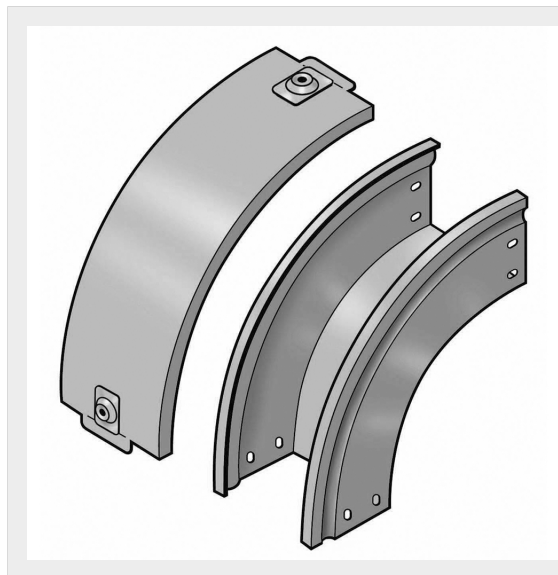

LEGRAND > Sistemi portacavi metallici > Canali serie P31 altezza 75mm > Curve in discesa a 90 gradi

31APC075Z

Prezzo 35,29 € (IVA esclusa)

Curva in discesa a 90 completa di coperchio. Altezza: 75 mm.
Larghezza: 75 mm. Finitura Z: Acciaio zincato sendzimir.

Caratteristiche tecniche

Altezza	75mm
Larghezza	75mm
Norma di Riferimento	CEI 61537
Serie	Gamma P - Serie P31

Dati commerciali

Quantità minima	4
Unità di vendita	4
Prezzo	35,29
Valuta	EUR
Unità di misura	Prezzo al pezzo
Codice Ean	8009561216587