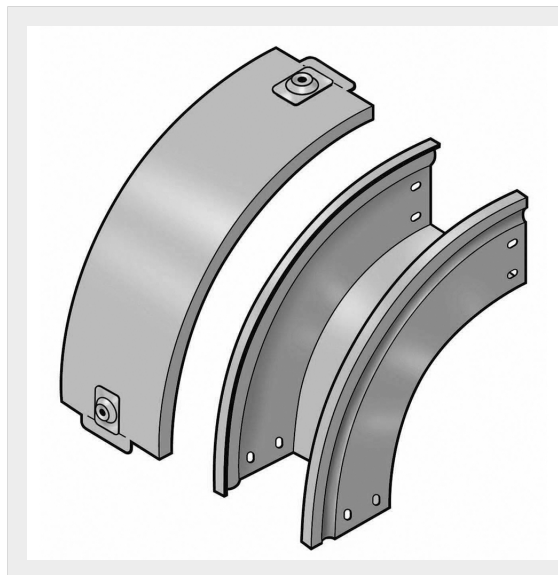

LEGRAND > Sistemi portacavi metallici > Canali serie P31 altezza 75mm > Curve in discesa a 90 gradi

31APC100Z

Prezzo 37,35 € (IVA esclusa)

Curva in discesa a 90 completa di coperchio. Altezza: 75 mm.
Larghezza: 100 mm. Finitura Z: Acciaio zincato sendzimir.

Caratteristiche tecniche

Altezza	75mm
Larghezza	100mm
Norma di Riferimento	CEI 61537
Serie	Gamma P - Serie P31

Dati commerciali

Quantità minima	4
Unità di vendita	4
Prezzo	37,35
Valuta	EUR
Unità di misura	Prezzo al pezzo
Codice Ean	8009561216310