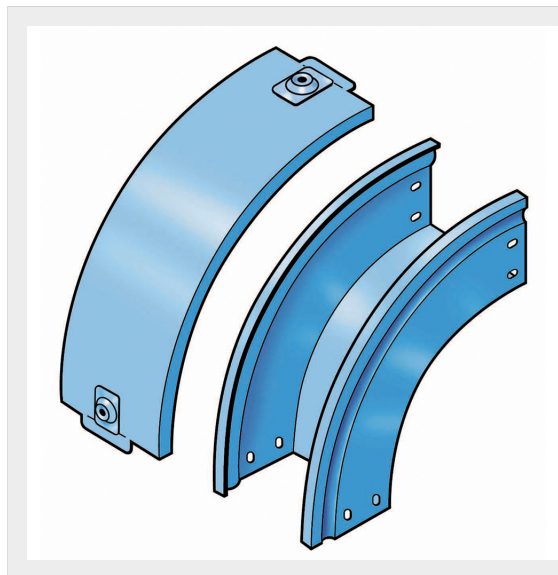

LEGRAND > Sistemi portacavi metallici > Canali serie P31 altezza 75mm > Curve in discesa a 90 gradi

31APC150G

Prezzo 53,93 € (IVA esclusa)

Curva in discesa a 90 completa di coperchio. Altezza: 75 mm.
Larghezza: 150 mm. Finitura G: Acciaio smaltato blu Gamma-P.

Caratteristiche tecniche

Altezza	75mm
Larghezza	150mm
Norma di Riferimento	CEI 61537
Serie	Gamma P - Serie P31

Dati commerciali

Quantità minima	4
Unità di vendita	4
Prezzo	53,93
Valuta	EUR
Unità di misura	Prezzo al pezzo
Codice Ean	8009561215771