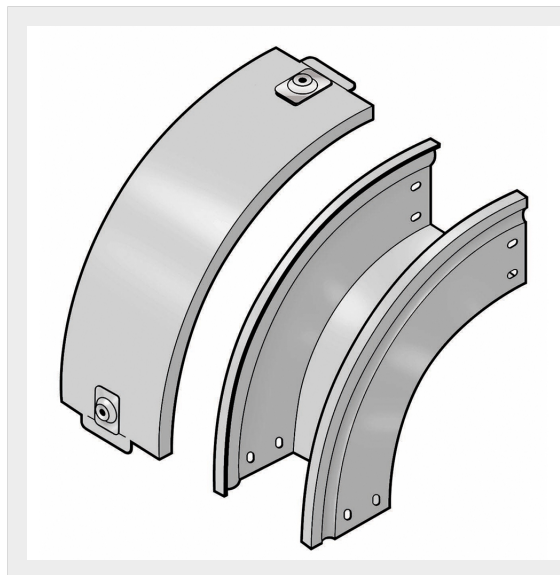

LEGRAND &gt; Sistemi portacavi metallici &gt; Canali serie P31 altezza 75mm INOX &gt; Curve in discesa a 90 gradi

## 31APC150L

Curva in discesa a 90 completa di coperchio. Altezza: 75 mm.  
Larghezza: 150 mm. Finitura L: Acciaio inox AISI 316L

### Caratteristiche tecniche

Altezza	75mm
Larghezza	150mm
Norma di Riferimento	CEI 61537
Serie	Gamma P - Serie P31