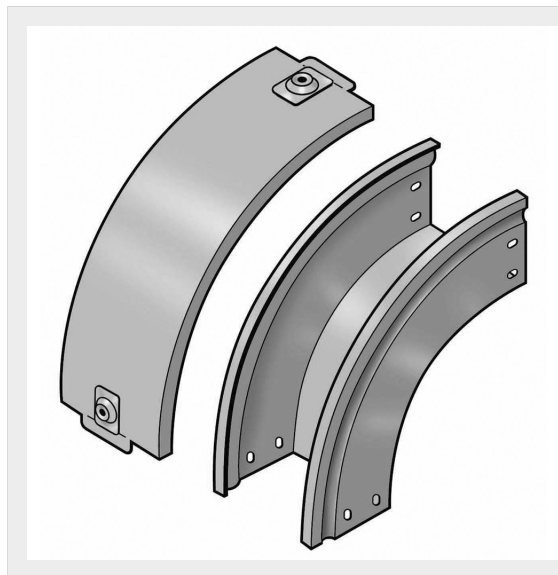

LEGRAND &gt; Sistemi portacavi metallici &gt; Canali serie P31 altezza 75mm &gt; Curve in discesa a 90 gradi

## 31APC150Z

Prezzo 41,65 € (IVA esclusa)

Curva in discesa a 90 completa di coperchio. Altezza: 75 mm.  
Larghezza: 150 mm. Finitura Z: Acciaio zincato sendzimir.

### Caratteristiche tecniche

Altezza	75mm
Larghezza	150mm
Norma di Riferimento	CEI 61537
Serie	Gamma P - Serie P31