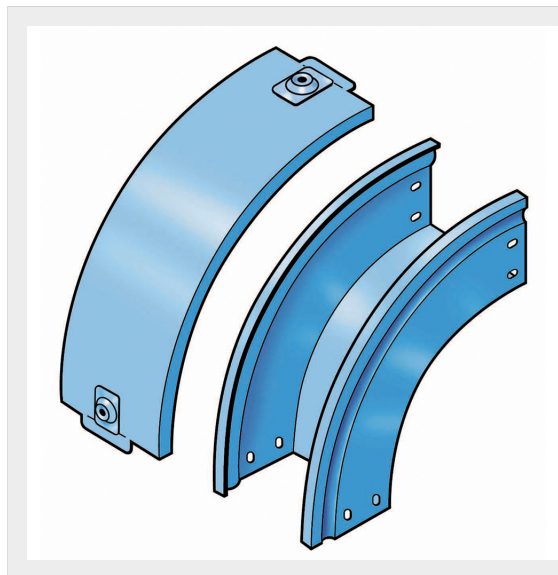

LEGRAND &gt; Sistemi portacavi metallici &gt; Canali serie P31 altezza 75mm &gt; Curve in discesa a 90 gradi

## 31APC200G

Prezzo 62,47 € (IVA esclusa)

Curva in discesa a 90 completa di coperchio. Altezza: 75 mm.  
Larghezza: 200 mm. Finitura G: Acciaio smaltato blu Gamma-P.

### Caratteristiche tecniche

Altezza	75mm
Larghezza	200mm
Norma di Riferimento	CEI 61537
Serie	Gamma P - Serie P31