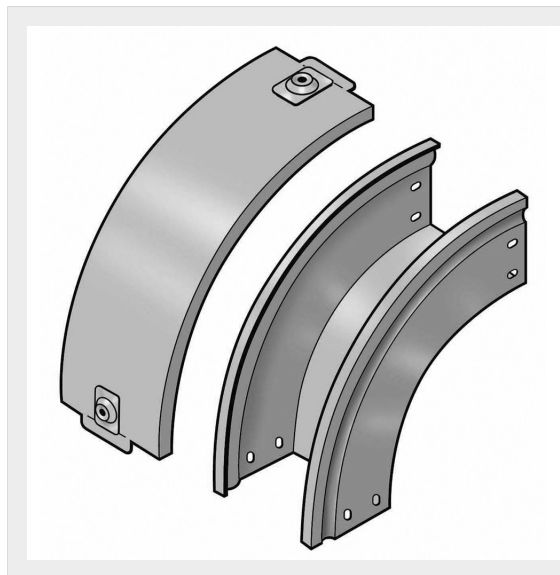

LEGRAND &gt; Sistemi portacavi metallici &gt; Canali serie P31 altezza 75mm &gt; Curve in discesa a 90 gradi

## 31APC300C

Prezzo 90,98 € (IVA esclusa)

Curva in discesa a 90 completa di coperchio. Altezza: 75 mm. Larghezza: 300 mm. Finitura C: Acciaio zincato a caldo dopo lavorazione.

### Caratteristiche tecniche

Altezza	75mm
Larghezza	300mm
Norma di Riferimento	CEI 61537
Serie	Gamma P - Serie P31