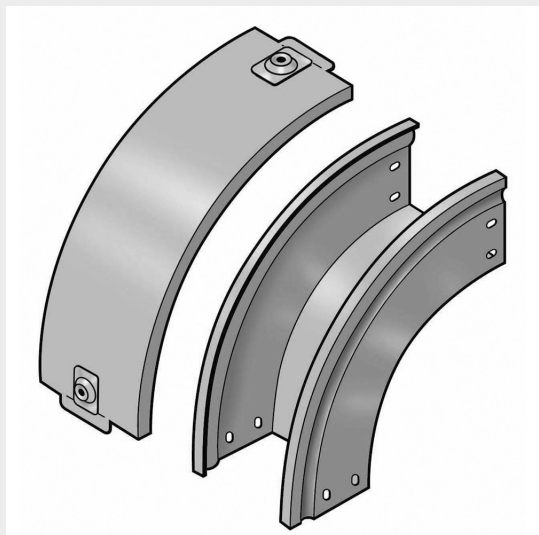

LEGRAND > Sistemi portacavi metallici > Canali serie P31 altezza 75mm > Curve in discesa a 90 gradi

31APC300F

Prezzo 77,67 € (IVA esclusa)

Curva in discesa a 90 completa di coperchio. Altezza: 75 mm.
Larghezza: 300 mm. Finitura F: Acciaio smaltato grigio RAL 7035

Caratteristiche tecniche

Altezza	75mm
Larghezza	300mm
Norma di Riferimento	CEI 61537
Serie	Gamma P - Serie P31

Dati commerciali

Quantità minima	2
Unità di vendita	2
Prezzo	77,67
Valuta	EUR
Unità di misura	Prezzo al pezzo
Codice Ean	8009561311824