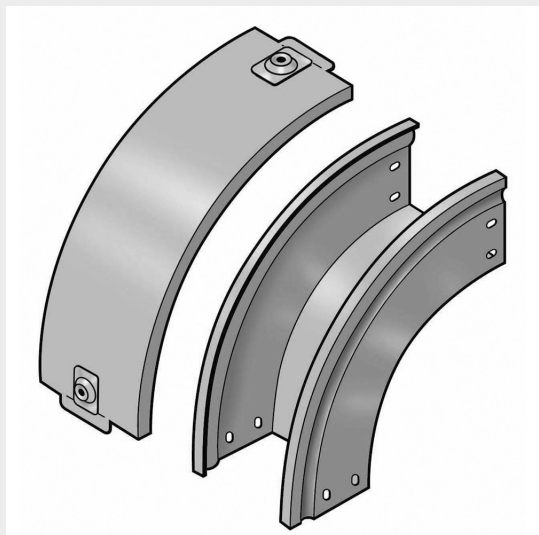

LEGRAND &gt; Sistemi portacavi metallici &gt; Canali serie P31 altezza 75mm &gt; Curve in discesa a 90 gradi

## 31APC300F

Prezzo 82,59 € (IVA esclusa)

Curva in discesa a 90 completa di coperchio. Altezza: 75 mm.  
Larghezza: 300 mm. Finitura F: Acciaio smaltato grigio RAL 7035

### Caratteristiche tecniche

Altezza	75mm
Larghezza	300mm
Norma di Riferimento	CEI 61537
Serie	Gamma P - Serie P31