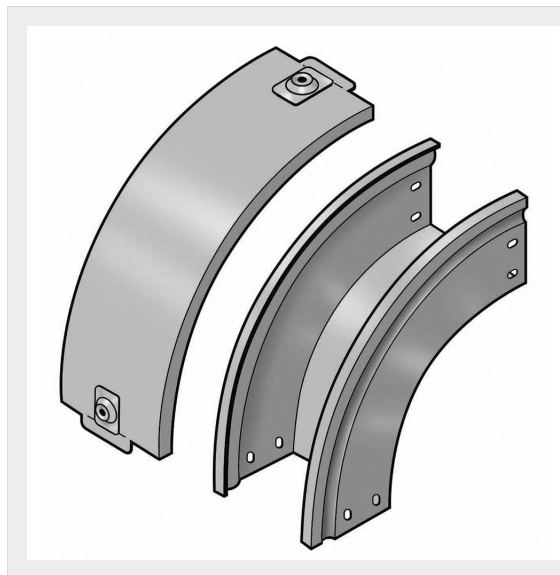

LEGRAND > Sistemi portacavi metallici > Canali serie P31 altezza 75mm > Curve in discesa a 90 gradi

31APC300Z

Prezzo 61,23 € (IVA esclusa)

Curva in discesa a 90 completa di coperchio. Altezza: 75 mm.
Larghezza: 300 mm. Finitura Z: Acciaio zincato sendzimir.

Caratteristiche tecniche

Altezza	75mm
Larghezza	300mm
Norma di Riferimento	CEI 61537
Serie	Gamma P - Serie P31

Dati commerciali

Quantità minima	2
Unità di vendita	2
Prezzo	61,23
Valuta	EUR
Unità di misura	Prezzo al pezzo
Codice Ean	8009561214279