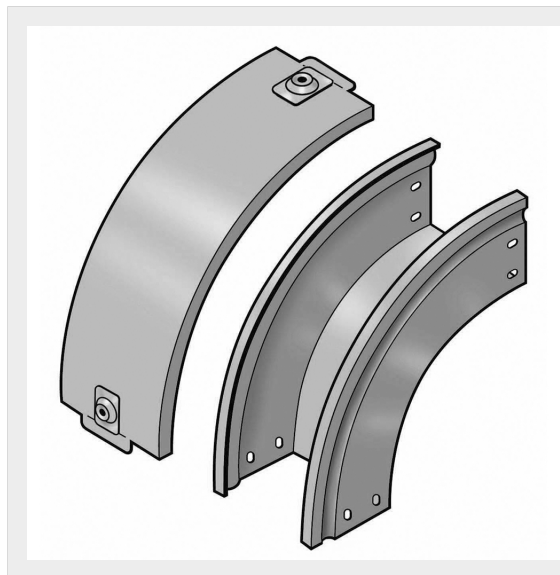

LEGRAND > Sistemi portacavi metallici > Canali serie P31 altezza 75mm > Curve in discesa a 90 gradi

31APC500C

Prezzo 125,57 € (IVA esclusa)

Curva in discesa a 90 completa di coperchio. Altezza: 75 mm. Larghezza: 500 mm. Finitura C: Acciaio zincato a caldo dopo lavorazione.

Caratteristiche tecniche

Altezza	75mm
Larghezza	500mm
Norma di Riferimento	CEI 61537
Serie	Gamma P - Serie P31

Dati commerciali

Quantità minima	1
Unità di vendita	1
Prezzo	125,57
Valuta	EUR
Unità di misura	Prezzo al pezzo
Codice Ean	8009561230705