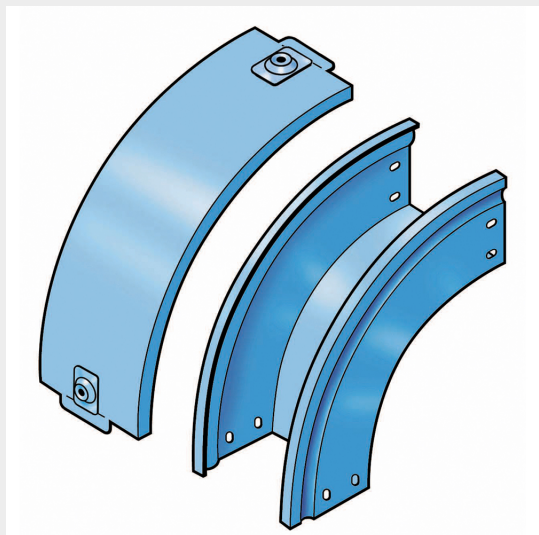

LEGRAND > Sistemi portacavi metallici > Canali serie P31 altezza 75mm > Curve in discesa a 90 gradi

31APC500G

Prezzo 110,14 € (IVA esclusa)

Curva in discesa a 90 completa di coperchio. Altezza: 75 mm.
Larghezza: 500 mm. Finitura G: Acciaio smaltato blu Gamma-P.

Caratteristiche tecniche

Altezza	75mm
Larghezza	500mm
Norma di Riferimento	CEI 61537
Serie	Gamma P - Serie P31

Dati commerciali

Quantità minima	1
Unità di vendita	1
Prezzo	110,14
Valuta	EUR
Unità di misura	Prezzo al pezzo
Codice Ean	8009561219106