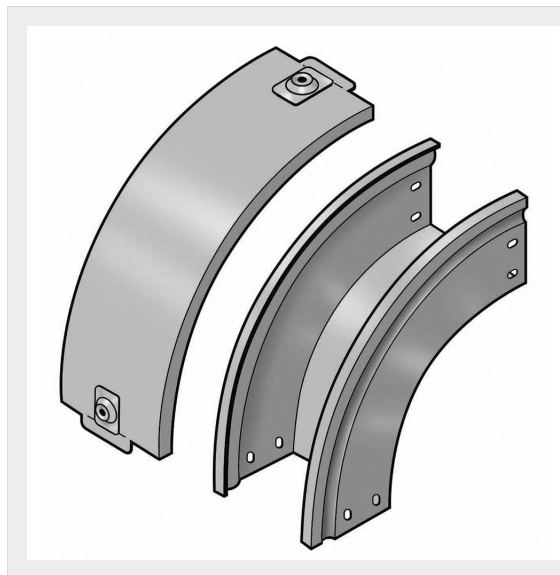

LEGRAND &gt; Sistemi portacavi metallici &gt; Canali serie P31 altezza 75mm &gt; Curve in discesa a 90 gradi

## 31APC500Z

Prezzo 86,76 € (IVA esclusa)

Curva in discesa a 90 completa di coperchio. Altezza: 75 mm.  
Larghezza: 500 mm. Finitura Z: Acciaio zincato sendzimir.

### Caratteristiche tecniche

Altezza	75mm
Larghezza	500mm
Norma di Riferimento	CEI 61537
Serie	Gamma P - Serie P31