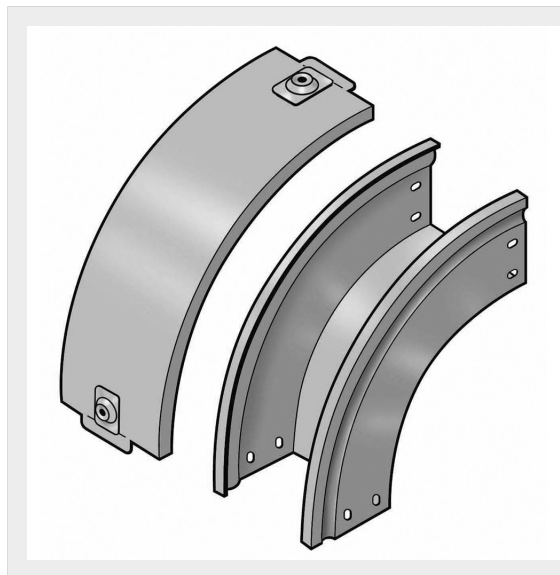

LEGRAND > Sistemi portacavi metallici > Canali serie P31 altezza 75mm > Curve in discesa a 90 gradi

31APC600C

Prezzo 144,05 € (IVA esclusa)

Curva in discesa a 90 completa di coperchio. Altezza: 75 mm. Larghezza: 600 mm. Finitura C: Acciaio zincato a caldo dopo lavorazione.

Caratteristiche tecniche

Altezza	75mm
Larghezza	600mm
Norma di Riferimento	CEI 61537
Serie	Gamma P - Serie P31

Dati commerciali

Quantità minima	1
Unità di vendita	1
Prezzo	144,05
Valuta	EUR
Unità di misura	Prezzo al pezzo
Codice Ean	8009561230620