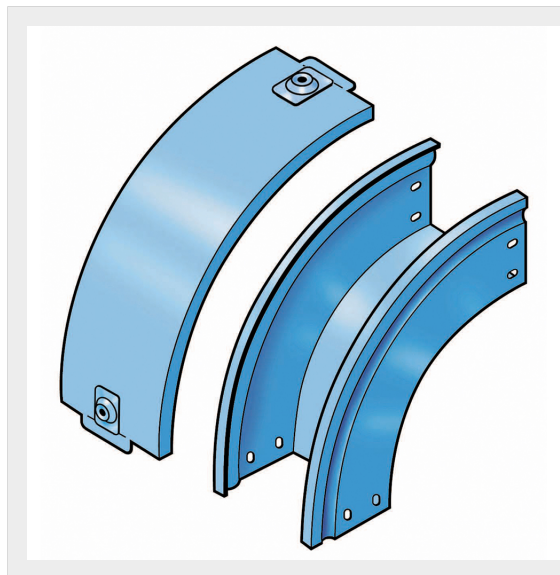

LEGRAND > Sistemi portacavi metallici > Canali serie P31 altezza 75mm > Curve in discesa a 90 gradi

31APC600G

Prezzo 126,50 € (IVA esclusa)

Curva in discesa a 90 completa di coperchio. Altezza: 75 mm.
Larghezza: 600 mm. Finitura G: Acciaio smaltato blu Gamma-P.

Caratteristiche tecniche

Altezza	75mm
Larghezza	600mm
Norma di Riferimento	CEI 61537
Serie	Gamma P - Serie P31

Dati commerciali

Quantità minima	1
Unità di vendita	1
Prezzo	126,50
Valuta	EUR
Unità di misura	Prezzo al pezzo
Codice Ean	8009561219069