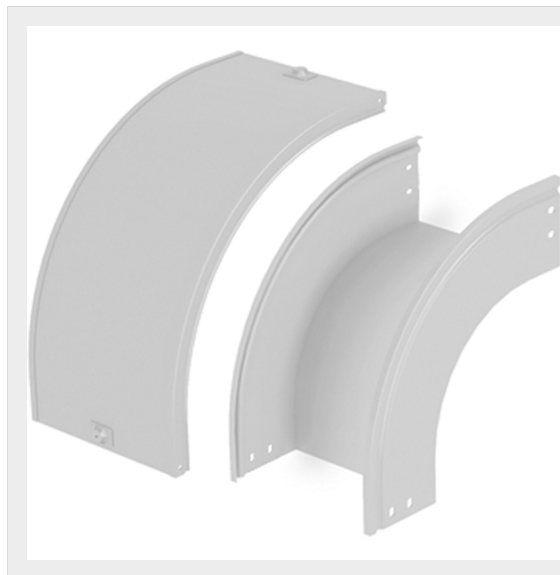

LEGRAND &gt; Sistemi portacavi metallici &gt; Canali serie P31 altezza 100mm &gt; Curve in discesa a 90 gradi

## 31APD200Z

Prezzo 50,43 € (IVA esclusa)

Curva in discesa a 90° (base + coperchio) finitura in acciaio zincato Sendzimir - altezza 100mm - larghezza 200mm (codice export 340 494)

### Caratteristiche tecniche

Altezza	100mm
Larghezza	200mm
Norma di Riferimento	CEI 61537
Serie	Gamma P - Serie P31