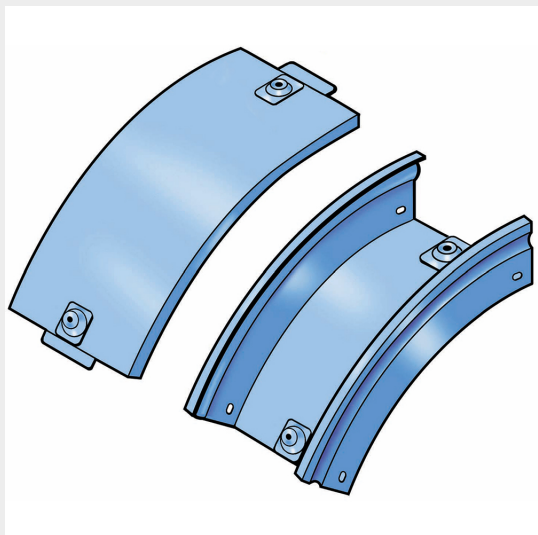

CATALOGO GENERALE &gt; Sistemi di canalizzazione: canali metallici P31, passerelle a filo Cablofil &gt; Canali serie P31 altezza 50mm &gt; Curve in discesa a 45 gradi

## 31AQB150G

Prezzo 77,10 € (IVA esclusa)

Curva in discesa a 45 completa di coperchio. Altezza: 50 mm.  
Larghezza: 150 mm. Finitura G: Acciaio smaltato blu Gamma-P.

### Caratteristiche tecniche

Marchio	Legrand
Norma di Riferimento	CEI 61537
Altezza	50mm
Larghezza	150mm
Serie	Gamma P - Serie P31