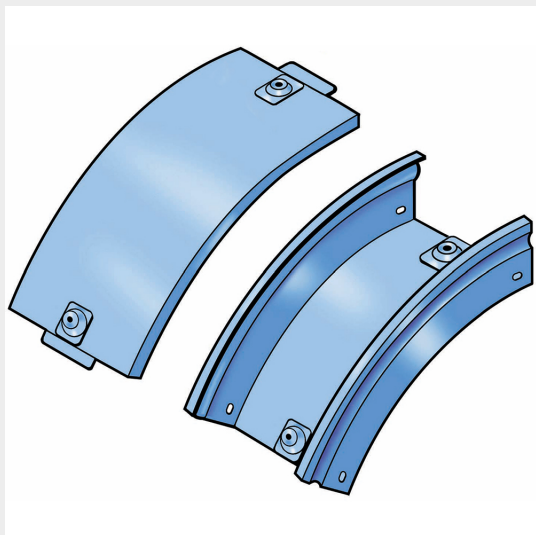

LEGRAND > Sistemi portacavi metallici > Canali serie P31 altezza 50mm > Curve in discesa a 45 gradi

31AQB200G

Prezzo 60,48 € (IVA esclusa)

Curva in discesa a 45 completa di coperchio. Altezza: 50 mm.
Larghezza: 200 mm. Finitura G: Acciaio smaltato blu Gamma-P.

Caratteristiche tecniche

Altezza	50mm
Larghezza	200mm
Norma di Riferimento	CEI 61537
Serie	Gamma P - Serie P31

Dati commerciali

Quantità minima	2
Unità di vendita	2
Prezzo	60,48
Valuta	EUR
Unità di misura	Prezzo al pezzo
Codice Ean	8009561223677