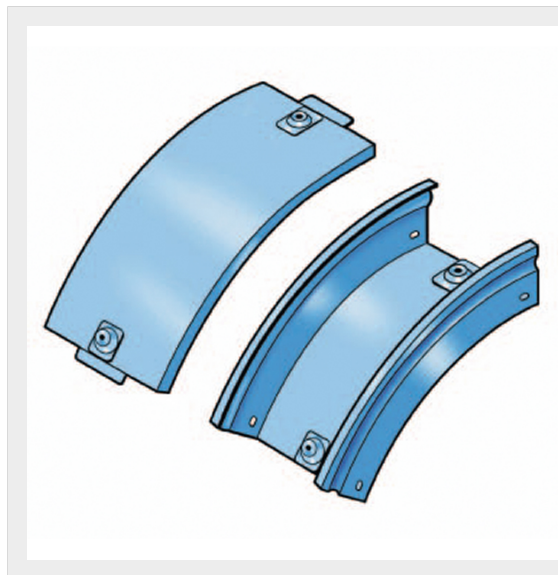

LEGRAND > Sistemi portacavi metallici > Canali serie P31 altezza 50mm > Curve in discesa a 45 gradi

31AQB300G

Prezzo 77,41 € (IVA esclusa)

Curva in discesa a 45 completa di coperchio. Altezza: 50 mm.
Larghezza: 300 mm. Finitura G: Acciaio smaltato blu Gamma-P.

Caratteristiche tecniche

Altezza	50mm
Larghezza	300mm
Norma di Riferimento	CEI 61537
Serie	Gamma P - Serie P31

Dati commerciali

Quantità minima	2
Unità di vendita	2
Prezzo	77,41
Valuta	EUR
Unità di misura	Prezzo al pezzo
Codice Ean	8009561223639