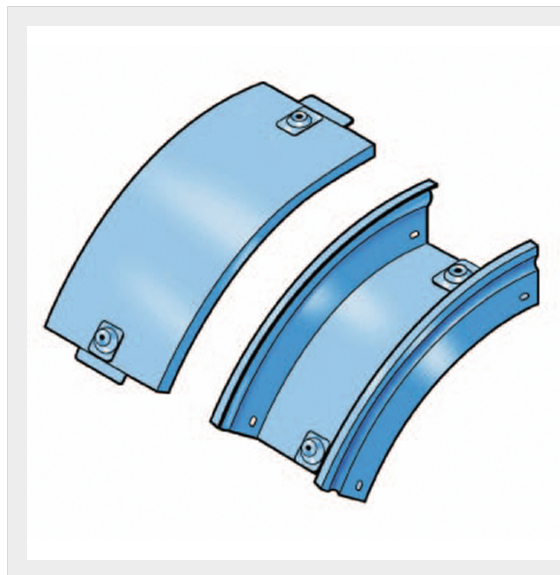

LEGRAND > Sistemi portacavi metallici > Canali serie P31 altezza 50mm > Curve in discesa a 45 gradi

31AQB500G

Prezzo 102,08 € (IVA esclusa)

Curva in discesa a 45 completa di coperchio. Altezza: 50 mm.
Larghezza: 500 mm. Finitura G: Acciaio smaltato blu Gamma-P.

Caratteristiche tecniche

Altezza	50mm
Larghezza	500mm
Norma di Riferimento	CEI 61537
Serie	Gamma P - Serie P31

Dati commerciali

Quantità minima	1
Unità di vendita	1
Prezzo	102,08
Valuta	EUR
Unità di misura	Prezzo al pezzo
Codice Ean	8009561219434