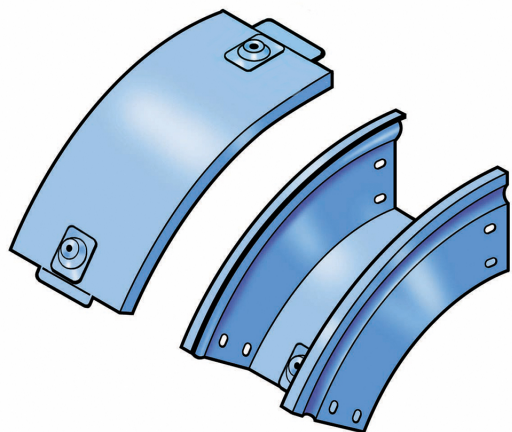

CATALOGO GENERALE > Sistemi di canalizzazione: canali metallici P31, passerelle a filo Cablofil > Canali serie P31 altezza 75mm > Curve in discesa a 45 gradi

31AQC075G

Prezzo 63,69 € (IVA esclusa)

Curva in discesa a 45 completa di coperchio. Altezza: 75 mm.
Larghezza: 75 mm. Finitura G: Acciaio smaltato blu Gamma-P.

Caratteristiche tecniche

Marchio	Legrand
Norma di Riferimento	CEI 61537
Altezza	75mm
Larghezza	75mm
Serie	Gamma P - Serie P31

Dati commerciali

Quantità minima	4
Unità di vendita	4
Prezzo	63,69
Valuta	EUR
Unità di misura	Prezzo al pezzo