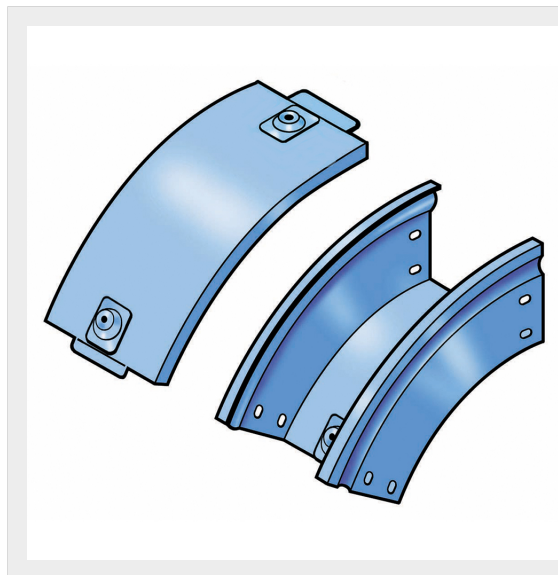

LEGRAND > Sistemi portacavi metallici > Canali serie P31 altezza 75mm > Curve in discesa a 45 gradi

31AQC150G

Prezzo 52,57 € (IVA esclusa)

Curva in discesa a 45 completa di coperchio. Altezza: 75 mm.
Larghezza: 150 mm. Finitura G: Acciaio smaltato blu Gamma-P.

Caratteristiche tecniche

Altezza	75mm
Larghezza	150mm
Norma di Riferimento	CEI 61537
Serie	Gamma P - Serie P31

Dati commerciali

Quantità minima	2
Unità di vendita	2
Prezzo	52,57
Valuta	EUR
Unità di misura	Prezzo al pezzo
Codice Ean	8009561216228