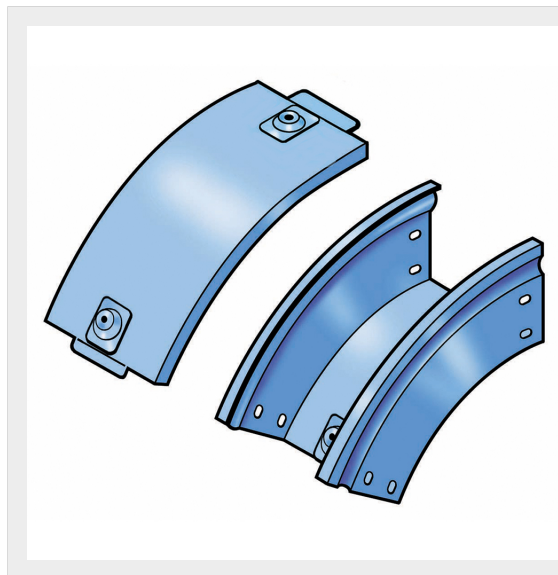

LEGRAND > Sistemi portacavi metallici > Canali serie P31 altezza 75mm > Curve in discesa a 45 gradi

31AQC500G

Prezzo 114,15 € (IVA esclusa)

Curva in discesa a 45 completa di coperchio. Altezza: 75 mm.
Larghezza: 500 mm. Finitura G: Acciaio smaltato blu Gamma-P.

Caratteristiche tecniche

Altezza	75mm
Larghezza	500mm
Norma di Riferimento	CEI 61537
Serie	Gamma P - Serie P31

Dati commerciali

Quantità minima	1
Unità di vendita	1
Prezzo	114,15
Valuta	EUR
Unità di misura	Prezzo al pezzo
Codice Ean	8009561219410