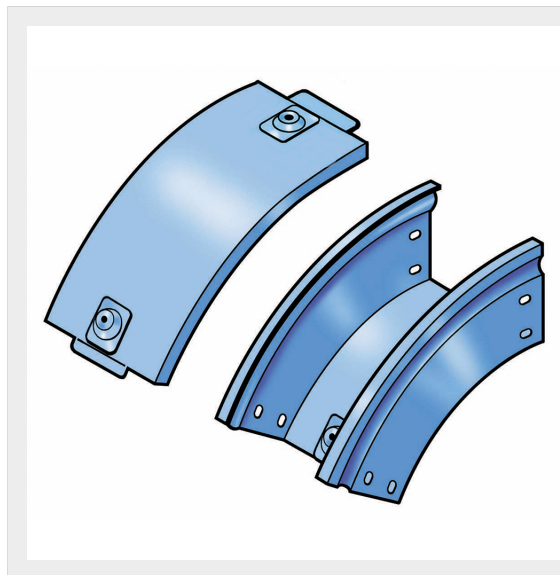

LEGRAND &gt; Sistemi portacavi metallici &gt; Canali serie P31 altezza 75mm &gt; Curve in discesa a 45 gradi

## 31AQC600G

Prezzo 131,11 € (IVA esclusa)

Curva in discesa a 45 completa di coperchio. Altezza: 75 mm.  
Larghezza: 600 mm. Finitura G: Acciaio smaltato blu Gamma-P.

### Caratteristiche tecniche

Altezza	75mm
Larghezza	600mm
Norma di Riferimento	CEI 61537
Serie	Gamma P - Serie P31