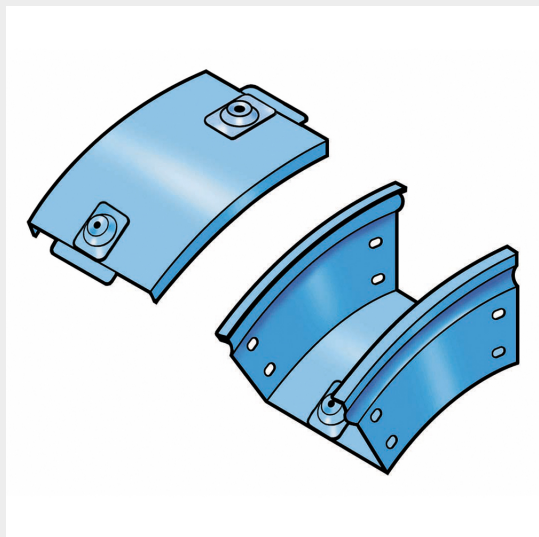

CATALOGO GENERALE &gt; Sistemi di canalizzazione: canali metallici P31, passerelle a filo Cablofil &gt; Canali serie P31 altezza 75mm &gt; Curve in discesa a 30 gradi

## 31ARC100G

Prezzo 67,67 € (IVA esclusa)

Curva in discesa a 30 completa di coperchio. Altezza: 75 mm.  
Larghezza: 100 mm. Finitura G: Acciaio smaltato blu Gamma-P.

### Caratteristiche tecniche

Marchio	Legrand
Norma di Riferimento	CEI 61537
Altezza	75mm
Larghezza	100mm
Serie	Gamma P - Serie P31