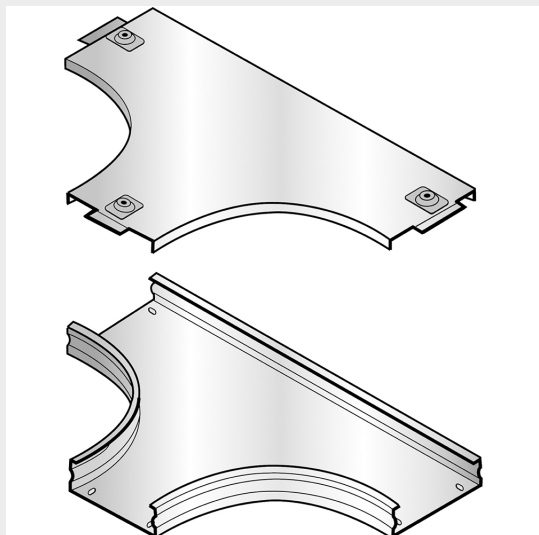

LEGRAND &gt; Sistemi portacavi metallici &gt; Canali serie P31 altezza 25mm &gt; Derivazione piana a T

## 31ASA075C

Prezzo 52,14 € (IVA esclusa)

Derivazione piana a T completa di coperchio. Altezza: 25 mm. Larghezza: 75 mm. Finitura C: Acciaio zincato a caldo dopo lavorazione.

### Caratteristiche tecniche

Altezza	25mm
Larghezza	75mm
Norma di Riferimento	CEI 61537
Serie	Gamma P - Serie P31