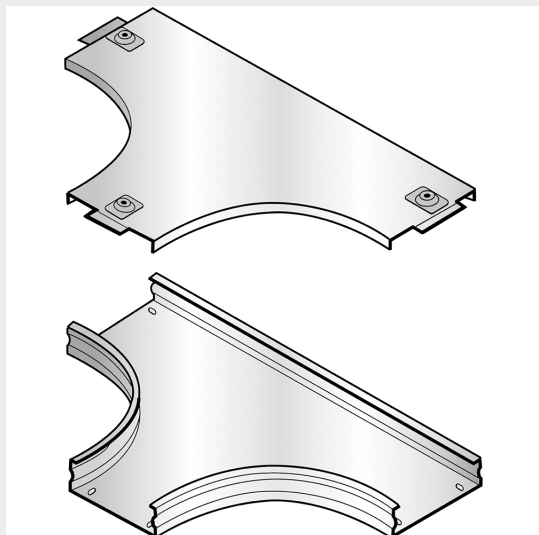

LEGRAND > Sistemi portacavi metallici > Canali serie P31 altezza 25mm > Derivazione piana a T

31ASA075Z

Prezzo 37,75 € (IVA esclusa)

Derivazione piana a T completa di coperchio. Altezza: 25 mm.
Larghezza: 75 mm. Finitura Z: Acciaio zincato sendzimir.

Caratteristiche tecniche

Altezza	25mm
Larghezza	75mm
Norma di Riferimento	CEI 61537
Serie	Gamma P - Serie P31

Dati commerciali

Quantità minima	1
Unità di vendita	1
Prezzo	37,75
Valuta	EUR
Unità di misura	Prezzo al pezzo
Codice Ean	8009561326712