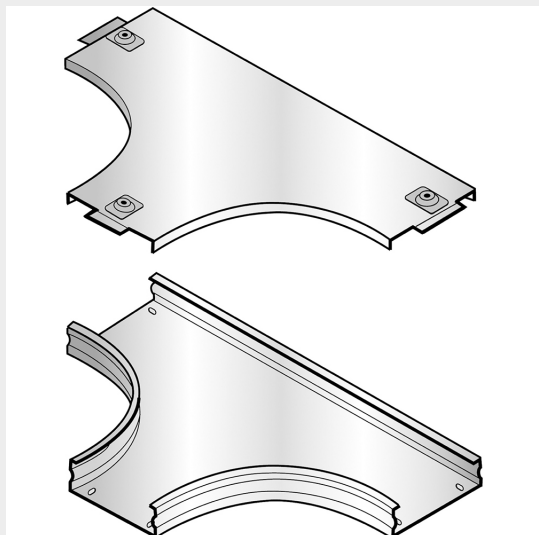

LEGRAND &gt; Sistemi portacavi metallici &gt; Canali serie P31 altezza 25mm &gt; Derivazione piana a T

## 31ASA100Z

Prezzo 40,74 € (IVA esclusa)

Derivazione piana a T completa di coperchio. Altezza: 25 mm.  
Larghezza: 100 mm. Finitura Z: Acciaio zincato sendzimir.

### Caratteristiche tecniche

Altezza	25mm
Larghezza	100mm
Norma di Riferimento	CEI 61537
Serie	Gamma P - Serie P31