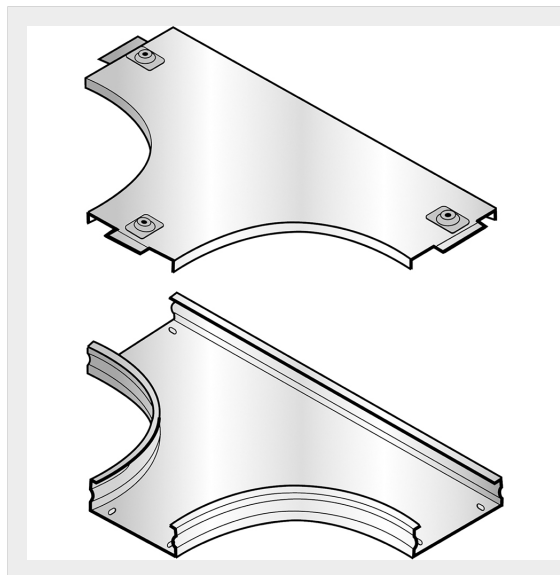

LEGRAND &gt; Sistemi portacavi metallici &gt; Canali serie P31 altezza 25mm &gt; Derivazione piana a T

## 31ASA150Z

Prezzo 43,60 € (IVA esclusa)

Derivazione piana a T completa di coperchio. Altezza: 25 mm.  
Larghezza: 150 mm. Finitura Z: Acciaio zincato sendzimir.

### Caratteristiche tecniche

Altezza	25mm
Larghezza	150mm
Norma di Riferimento	CEI 61537
Serie	Gamma P - Serie P31