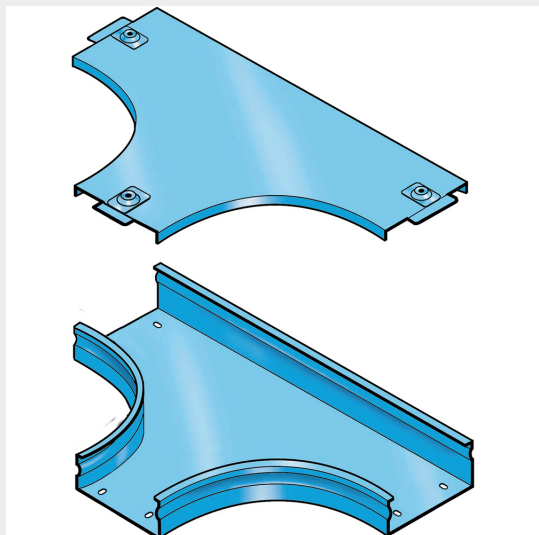

LEGRAND &gt; Sistemi portacavi metallici &gt; Canali serie P31 altezza 25mm &gt; Derivazione piana a T

## 31ASA200G

Prezzo 67,88 € (IVA esclusa)

Derivazione piana a T completa di coperchio. Altezza: 25 mm.  
Larghezza: 200 mm. Finitura G: Acciaio smaltato blu Gamma-P.

### Caratteristiche tecniche

Altezza	25mm
Larghezza	200mm
Norma di Riferimento	CEI 61537
Serie	Gamma P - Serie P31