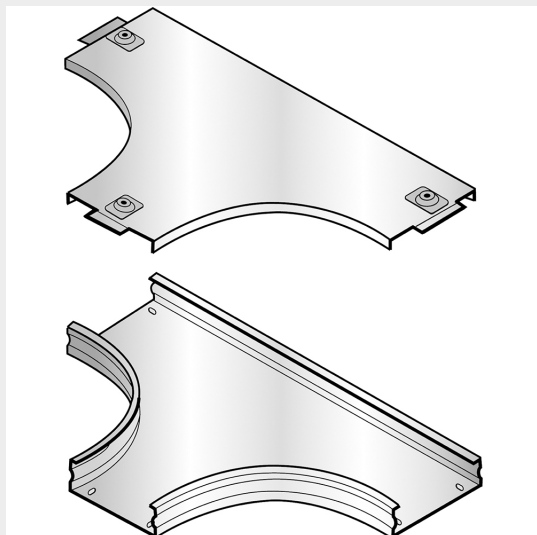

LEGRAND > Sistemi portacavi metallici > Canali serie P31 altezza 25mm > Derivazione piana a T

31ASA300C

Prezzo 100,77 € (IVA esclusa)

Derivazione piana a T completa di coperchio. Altezza: 25 mm. Larghezza: 300 mm. Finitura C: Acciaio zincato a caldo dopo lavorazione.

Caratteristiche tecniche

Altezza	25mm
Larghezza	300mm
Norma di Riferimento	CEI 61537
Serie	Gamma P - Serie P31

Dati commerciali

Quantità minima	1
Unità di vendita	1
Prezzo	100,77
Valuta	EUR
Unità di misura	Prezzo al pezzo
Codice Ean	8009561433229