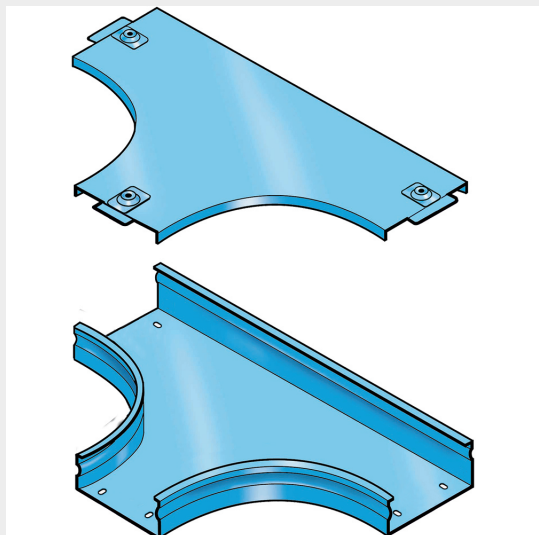

LEGRAND > Sistemi portacavi metallici > Canali serie P31 altezza 25mm > Derivazione piana a T

31ASA300G

Prezzo 90,40 € (IVA esclusa)

Derivazione piana a T completa di coperchio. Altezza: 25 mm.
Larghezza: 300 mm. Finitura: Acciaio smaltato blu Gamma-P.

Caratteristiche tecniche

Altezza	25mm
Larghezza	300mm
Norma di Riferimento	CEI 61537
Serie	Gamma P - Serie P31

Dati commerciali

Quantità minima	1
Unità di vendita	1
Prezzo	90,40
Valuta	EUR
Unità di misura	Prezzo al pezzo
Codice Ean	8009561432079