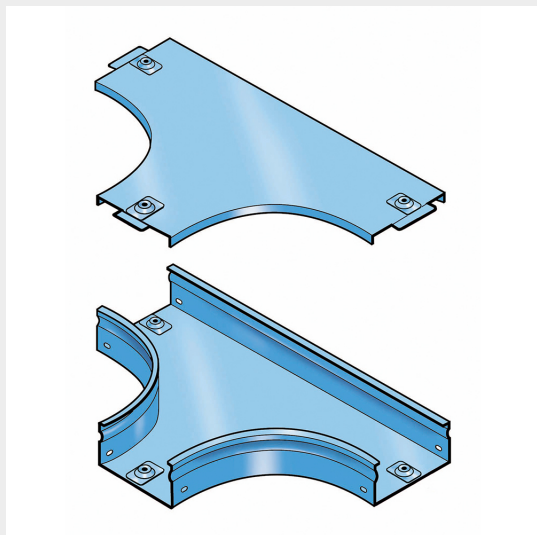

LEGRAND &gt; Sistemi portacavi metallici &gt; Canali serie P31 altezza 50mm &gt; Derivazione piana a T

## 31ASB100G

Prezzo 63,27 € (IVA esclusa)

Derivazione piana a T" completa di coperchio. Altezza: 50 mm.  
Larghezza: 100 mm. Finitura G: Acciaio smaltato blu Gamma-P.

### Caratteristiche tecniche

Altezza	50mm
Larghezza	100mm
Norma di Riferimento	CEI 61537
Serie	Gamma P - Serie P31