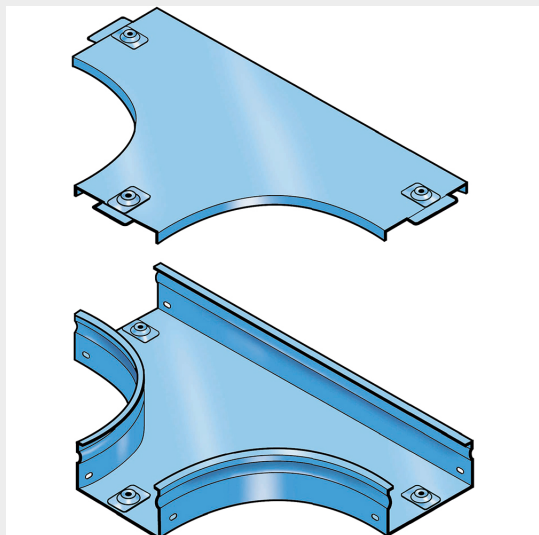

LEGRAND > Sistemi portacavi metallici > Canali serie P31 altezza 50mm > Derivazione piana a T

31ASB150G

Prezzo 65,60 € (IVA esclusa)

Derivazione piana a Tⁿ completa di coperchio. Altezza: 50 mm.
Larghezza: 150 mm. Finitura G: Acciaio smaltato blu Gamma-P.

Caratteristiche tecniche

Altezza	50mm
Larghezza	150mm
Norma di Riferimento	CEI 61537
Serie	Gamma P - Serie P31

Dati commerciali

Quantità minima	2
Unità di vendita	2
Prezzo	65,60
Valuta	EUR
Unità di misura	Prezzo al pezzo
Codice Ean	8009561227378