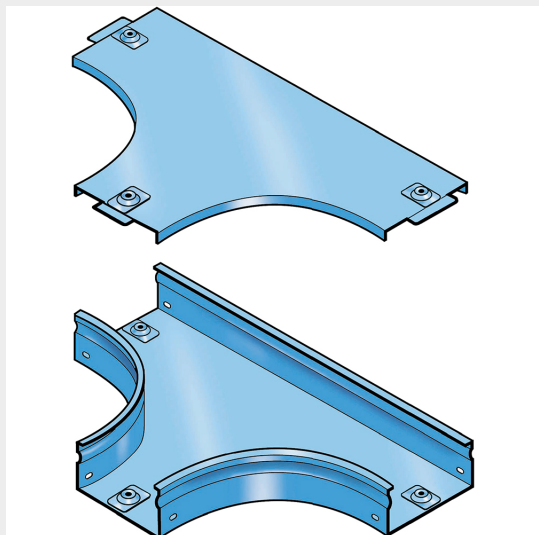

LEGRAND > Sistemi portacavi metallici > Canali serie P31 altezza 50mm > Derivazione piana a T

31ASB200G

Prezzo 82,59 € (IVA esclusa)

Derivazione piana a Tⁿ completa di coperchio. Altezza: 50 mm.
Larghezza: 200 mm. Finitura G: Acciaio smaltato blu Gamma-P.

Caratteristiche tecniche

Altezza	50mm
Larghezza	200mm
Norma di Riferimento	CEI 61537
Serie	Gamma P - Serie P31

Dati commerciali

Quantità minima	2
Unità di vendita	2
Prezzo	82,59
Valuta	EUR
Unità di misura	Prezzo al pezzo
Codice Ean	8009561227231