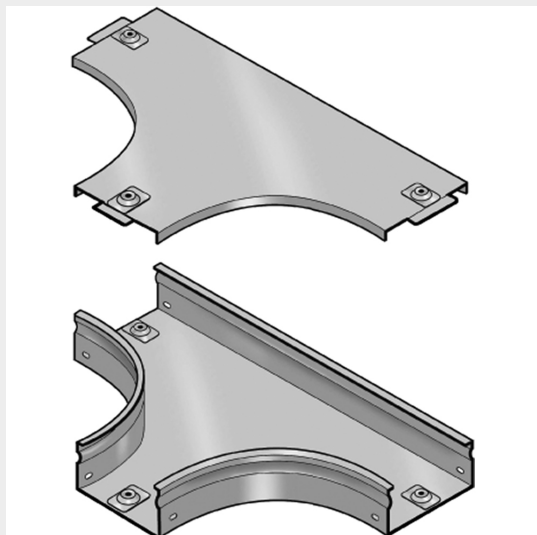

LEGRAND > Sistemi portacavi metallici > Canali serie P31 altezza 50mm > Derivazione piana a T

31ASB400C

Prezzo 163,10 € (IVA esclusa)

Derivazione piana a T" completa di coperchio. Altezza: 50 mm. Larghezza: 400 mm. Finitura C: Acciaio zincato a caldo dopo lavorazione.

Caratteristiche tecniche

Altezza	50mm
Larghezza	400mm
Norma di Riferimento	CEI 61537
Serie	Gamma P - Serie P31

Dati commerciali

Quantità minima	1
Unità di vendita	1
Prezzo	163,10
Valuta	EUR
Unità di misura	Prezzo al pezzo
Codice Ean	8009561230156