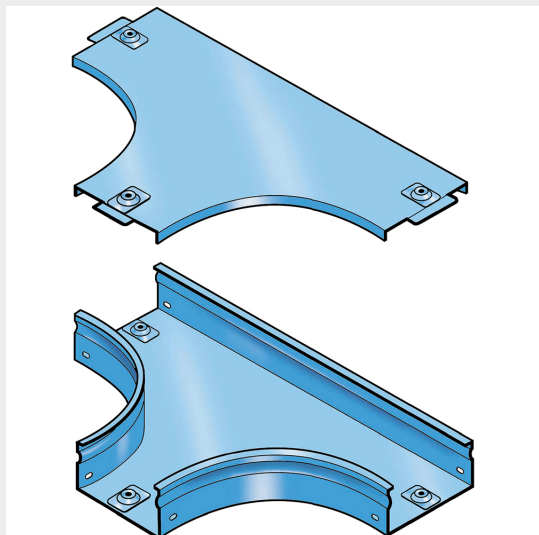

LEGRAND > Sistemi portacavi metallici > Canali serie P31 altezza 50mm > Derivazione piana a T

31ASB500G

Prezzo 166,29 € (IVA esclusa)

Derivazione piana a Tⁿ completa di coperchio. Altezza: 50 mm.
Larghezza: 500 mm. Finitura G: Acciaio smaltato blu Gamma-P.

Caratteristiche tecniche

Altezza	50mm
Larghezza	500mm
Norma di Riferimento	CEI 61537
Serie	Gamma P - Serie P31

Dati commerciali

Quantità minima	1
Unità di vendita	1
Prezzo	166,29
Valuta	EUR
Unità di misura	Prezzo al pezzo
Codice Ean	8009561218604