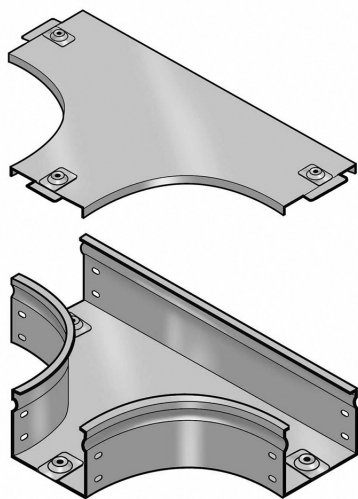

LEGRAND > Sistemi portacavi metallici > Canali serie P31 altezza 75mm > Derivazioni piane a T

31ASC075C

Prezzo 68,08 € (IVA esclusa)

Derivazione piana a T^{90°} completa di coperchio. Altezza: 75 mm. Larghezza: 75 mm. Finitura C: Acciaio zincato a caldo dopo lavorazione.

Caratteristiche tecniche

Altezza	75mm
Larghezza	75mm
Norma di Riferimento	CEI 61537
Serie	Gamma P - Serie P31

Dati commerciali

Quantità minima	1
Unità di vendita	1
Prezzo	68,08
Valuta	EUR
Unità di misura	Prezzo al pezzo
Codice Ean	8009561232143