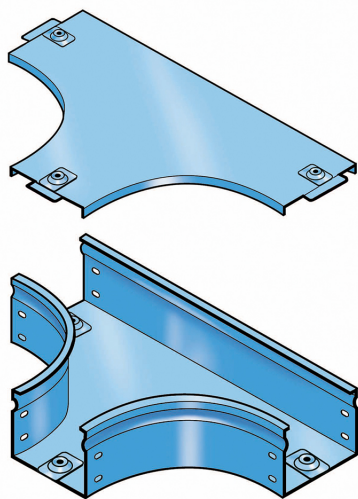

LEGRAND > Sistemi portacavi metallici > Canali serie P31 altezza 75mm > Derivazioni piane a T

31ASC200G

Prezzo 80,17 € (IVA esclusa)

Derivazione piana a T" completa di coperchio. Altezza: 75 mm.
Larghezza: 200 mm. Finitura G: Acciaio smaltato blu Gamma-P.

Caratteristiche tecniche

Altezza	75mm
Larghezza	200mm
Norma di Riferimento	CEI 61537
Serie	Gamma P - Serie P31

Dati commerciali

Quantità minima	2
Unità di vendita	2
Prezzo	80,17
Valuta	EUR
Unità di misura	Prezzo al pezzo
Codice Ean	8009561213944